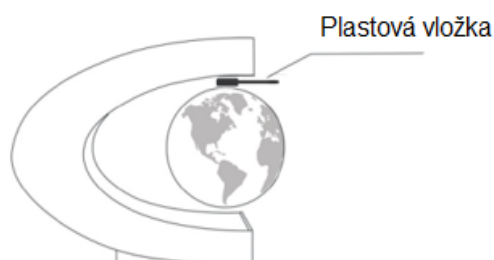

Obrázok 1:

Príslušenstvo: Telo v tvare C, Glóbus, Napájací adaptér, Návod na obsluhu

ČASTI PRODUKTU

1 Telo v tvare C (s LED osvetlením)

2 Napájanie

3 Glóbus

4 Kábel napájacieho adaptéru

5 Napájací adaptér

6 Plastová vložka

INŠTRUKCIE

1. Umiestnite Telo v tvare C "**1**" na rovný nekovový povrch. Nerovný alebo kovový povrch by mohol mať na funkčnosť tohto produktu negatívny vplyv.
2. Pripojte Kábel napájacieho adaptéru "**4**" do Napájania "**2**" a pripojte Napájací adaptér "**5**" do elektrickej siete. Ak je podstavec správne napájaný, LED svetlá sa rozsvietia.
3. Medzi Glóbus "**3**" a Telo v tvare C "**1**" umiestnite Plastovú vložku "**6**" podľa obrázku nižšie. Po uzatvorení okruhu môžete Plastovú vložku odstrániť a sledovať, ako sa Glóbus vznáša. Plastová vložka pomôže k jednoduchšiemu umiestneniu Glóbusu do vznášajúcej polohy, s trochou citu je však možné umiestniť Glóbus do vznášajúcej polohy aj bez pomoci Plastovej vložky.